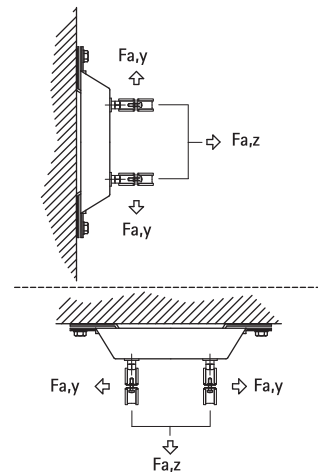

Россия +7(495)268-04-70

Казахстан +(727)345-47-04

Беларусь +(375)257-127-88

Узбекистан +998(71)205-18-59

Киргизия +996(312)96-26-47

эл.почта: wnd@nt-rt.ru || сайт: <https://walraven.nt-rt.ru>

BIS dB-FiX[®] 80 Фиксирующая опора

(E 05 20)

для создания конструкций опор фиксации

Свойства и преимущества

- звукоизолированная фиксирующая опора для труб до Ø 2 (хомут BIS HD500 Ø 59 - 65 мм)
- высокая степень стабильности
- материал: сталь
- оцинковка: электролитическая
- звукоизоляция при помощи фасонных элементов из EPDM
- шумопоглощающий вкладыш согласно DIN 4109