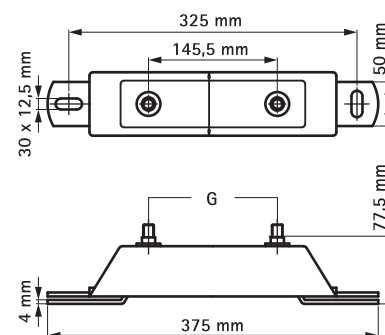

Арт. №	G	F _{a,z} (Н)	F _{a,y} (Н)	Уп.мин
6693020	M12	7 000	6 600	5

BIS dB-FiX[®] 80 / 200 Комплект для монтажа

(E 05 40)

для создания конструкций опор фиксации

Свойства и преимущества

- компактный комплект для установки 2-х фиксирующих опор BIS dB-FiX[®] 80 или 200
- оцинковка: электролитическая
- хомуты закрепляются ушками на монтажных пластинах
- составные части:
 - 2 монтажные пластины
 - 4 шестигранные гайки M12
 - 4 шестигранные гайки M8
- подходит для всех диаметров, особенно для хомутов > Ø 114 мм
- также рекомендуется для создания высокостабильных конструкций
- экономит место
- материал: сталь

Арт. №	s (мм)	d1 (мм)	d2 (мм)	k (мм)	k1 (мм)	Уп.мин	Уп.макс
6693100	5,0	14,0	12,0	225,5	145,5	1	25

По вопросам продаж и поддержки обращайтесь:

Алматы (727)345-47-04
Ангарск (3955)60-70-56
Архангельск (8182)63-90-72
Астрахань (8512)99-46-04
Барнаул (3852)73-04-60
Белгород (4722)40-23-64
Благовещенск (4162)22-76-07
Брянск (4832)59-03-52
Владивосток (423)249-28-31
Владикавказ (8672)28-90-48
Владимир (4922)49-43-18
Волгоград (844)278-03-48
Вологда (8172)26-41-59
Воронеж (473)204-51-73
Екатеринбург (343)384-55-89