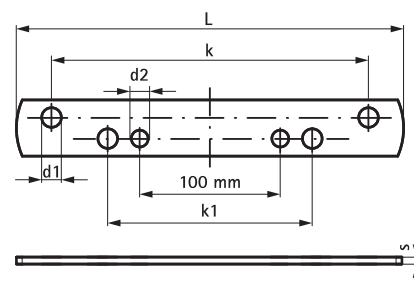

Свойства и преимущества

- компактный комплект для установки 2-х фиксирующих опор BIS dB-FiX® 80 или 200
- оцинковка: электролитическая
- хомуты закрепляются ушками на монтажных пластинах
- составные части:
  - 2 монтажные пластины
  - 4 шестигранные гайки M12
  - 4 шестигранные гайки M8
- подходит для всех диаметров, особенно для хомутов > Ø 114 мм
- также рекомендуется для создания высокостабильных конструкций
- экономит место
- материал: сталь

Арт. №	s (мм)	d1 (мм)	d2 (мм)	k (мм)	k1 (мм)	Уп.мин	Уп.макс
6693100	5,0	14,0	12,0	225,5	145,5	1	25