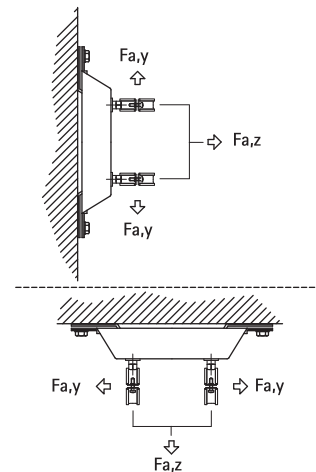

(E 05 20)

для создания конструкций опор фиксации

Свойства и преимущества

- звукоизолированная фиксирующая опора для труб до Ø 2 (хомут BIS HD500 Ø 59 - 65 мм)
- высокая степень стабильности
- материал: сталь
- оцинковка: электролитическая
- звукоизоляция при помощи фасонных элементов из EPDM
- шумопоглощающий вкладыш согласно DIN 4109

Арт. №	G	$F_{a,z}$ (Н)	$F_{a,y}$ (Н)	Уп.мин
6693008	M10	3 000	2 700	10

BIS dB-FiX® 200 Фиксирующая опора

(E 05 25)

для создания конструкций опор фиксации

Свойства и преимущества

- звукоизолированная фиксирующая опора для труб до Ø 8 (хомут BIS HD500 Ø 217 - 227 мм)
- высокая степень стабильности
- материал: сталь
- оцинковка: электролитическая
- звукоизоляция при помощи фасонных элементов из EPDM
- шумопоглощающий вкладыш согласно DIN 4109