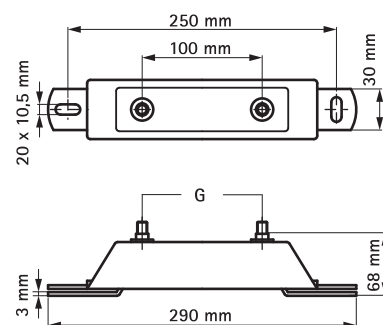

Свойства и преимущества

- звукоизолированная фиксирующая опора для труб до Ø 2 (хомут BIS HD500 Ø 59 - 65 мм)
- высокая степень стабильности
- материал: сталь
- оцинковка: электролитическая
- звукоизоляция при помощи фасонных элементов из EPDM
- шумопоглощающий вкладыш согласно DIN 4109

Арт. №	G	$F_{a,z}$ (Н)	$F_{a,y}$ (Н)	Уп.мин
6693008	M10	3 000	2 700	10